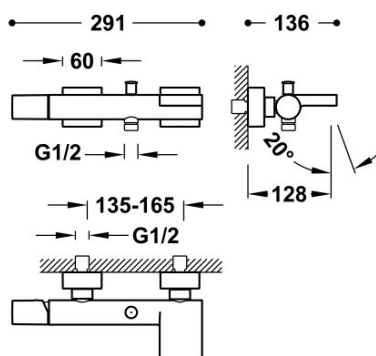

TRES

21117001

Bateria wannowa

z kaskadą. Słuchawka antical z obrotowym statywem. Wąż satin.

Natrysk ręczny z mosiądzu.

Certyfikat BELGAQUA (Belgique)

Wykończenie Chrom.

Tres Comercial, S.A. | C/Penedès, 16-26 | Zona Industrial, Sector A | 08759 Vallirana (Barcelona)

T (+34) 936834004 | F (+34) 936835061 | infotres@tresgriferia.com

www.tresgriferia.com